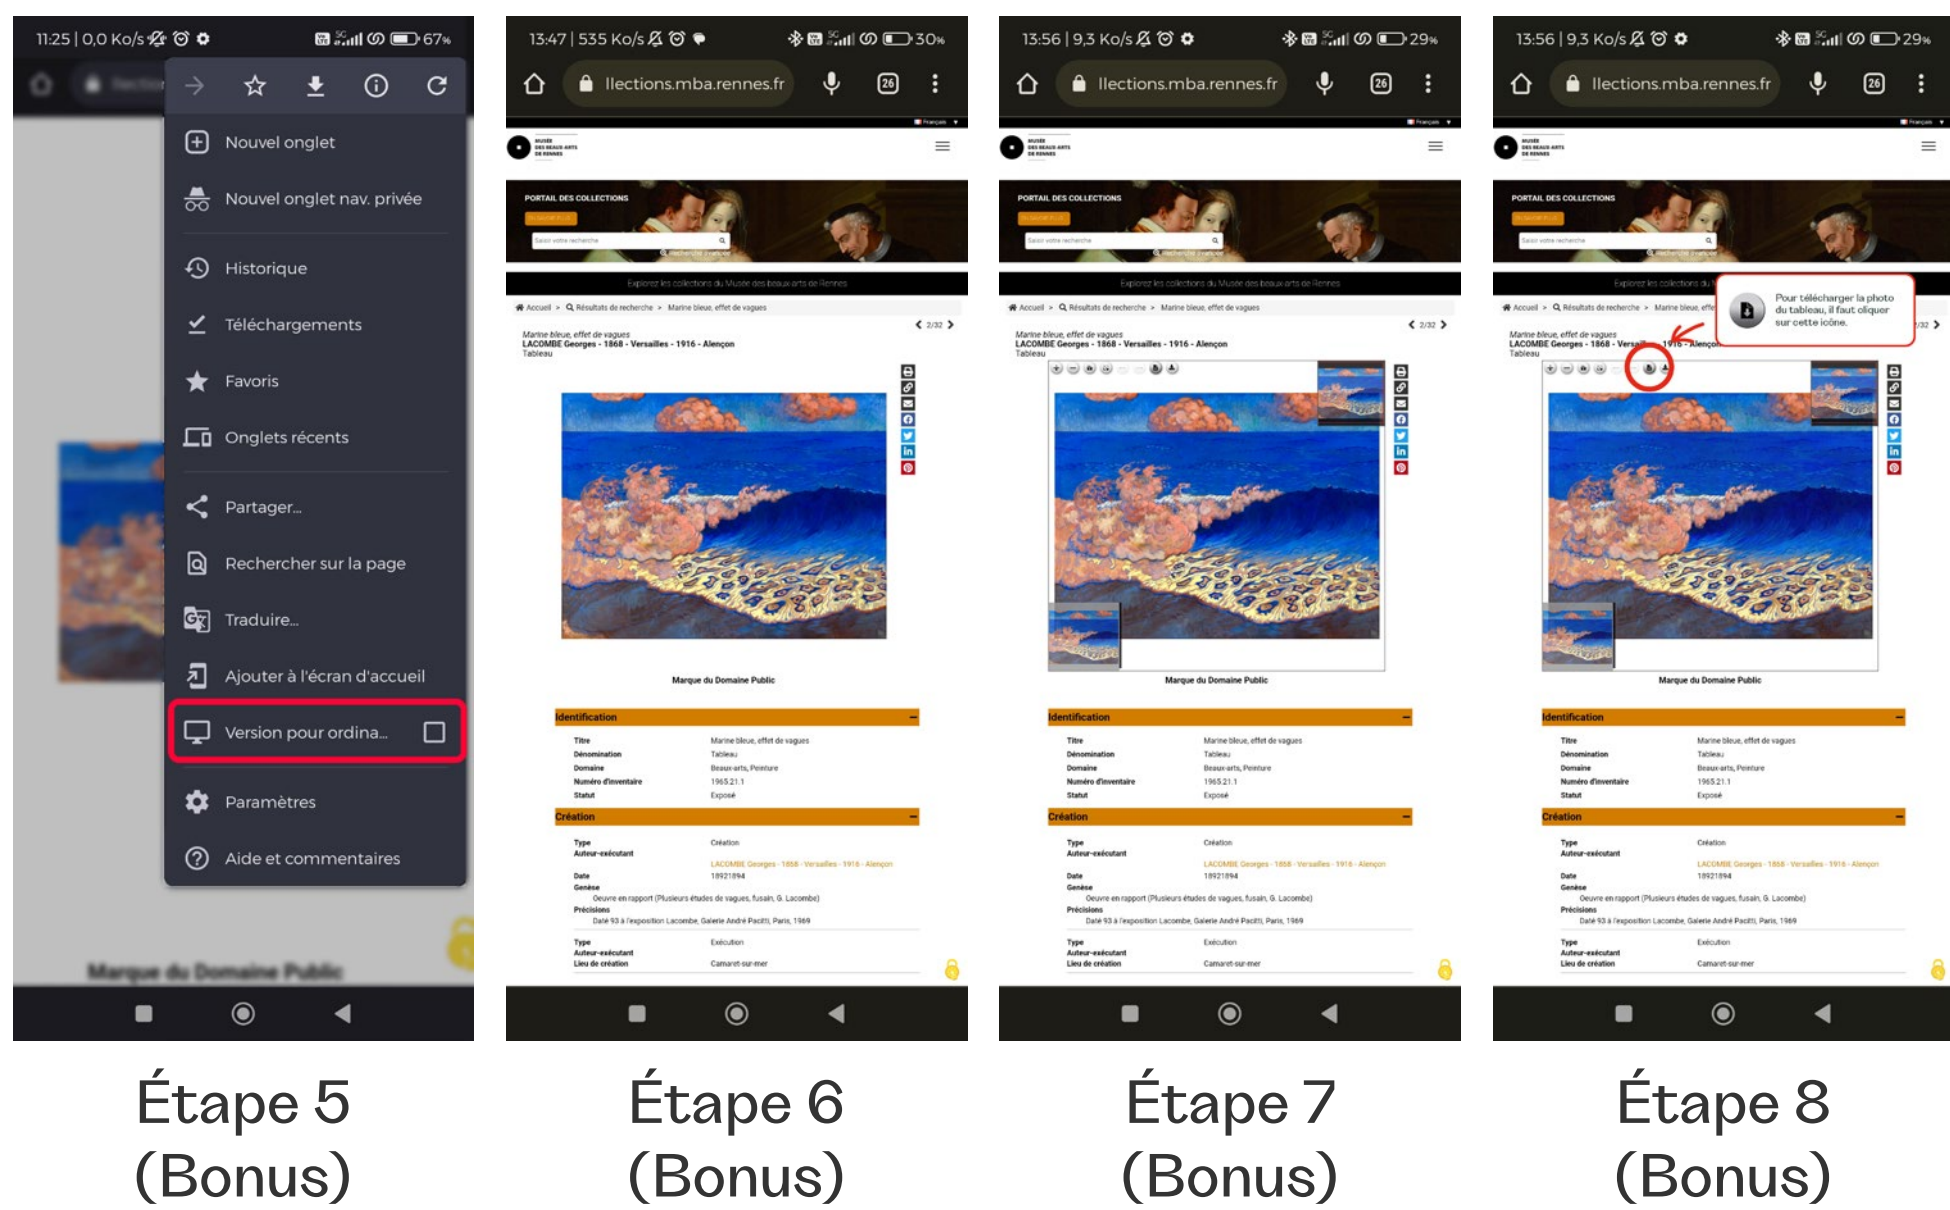

Téléchargez le tableau !

Clique ici

Étape 1 : Accéder au portail des collections

Ouvrez votre navigateur web et rendez-vous sur le site officiel du musée des beaux-arts de Rennes : <http://mba.rennes.fr> . Recherchez la section "Collections" sur le site puis "Portail des collections".

Étape 2 : Recherchez le tableau souhaité

Utilisez la fonction de recherche sur le portail des collections pour trouver le tableau que vous souhaitez télécharger. Vous pouvez rechercher par nom d'artiste, titre du tableau ou mot-clé.

Étape 3 : Sélectionnez le tableau

Une fois que vous avez trouvé le tableau souhaité, cliquez dessus pour accéder à la page détaillée.

Étape 4 : Recherchez l'icône de téléchargement

Sur la page détaillée du tableau, appuyez sur l'icône de téléchargement. Elle se trouve en haut à gauche de l'oeuvre. Elle apparaît quand vous cliquez dessus.

Et voilà ! Vous avez téléchargé le tableau à partir du portail des collections du musée des beaux-arts de Rennes. Vous pouvez maintenant l'ouvrir et l'utiliser comme bon vous semble. Par exemple, vous pouvez l'utiliser en fond d'écran !